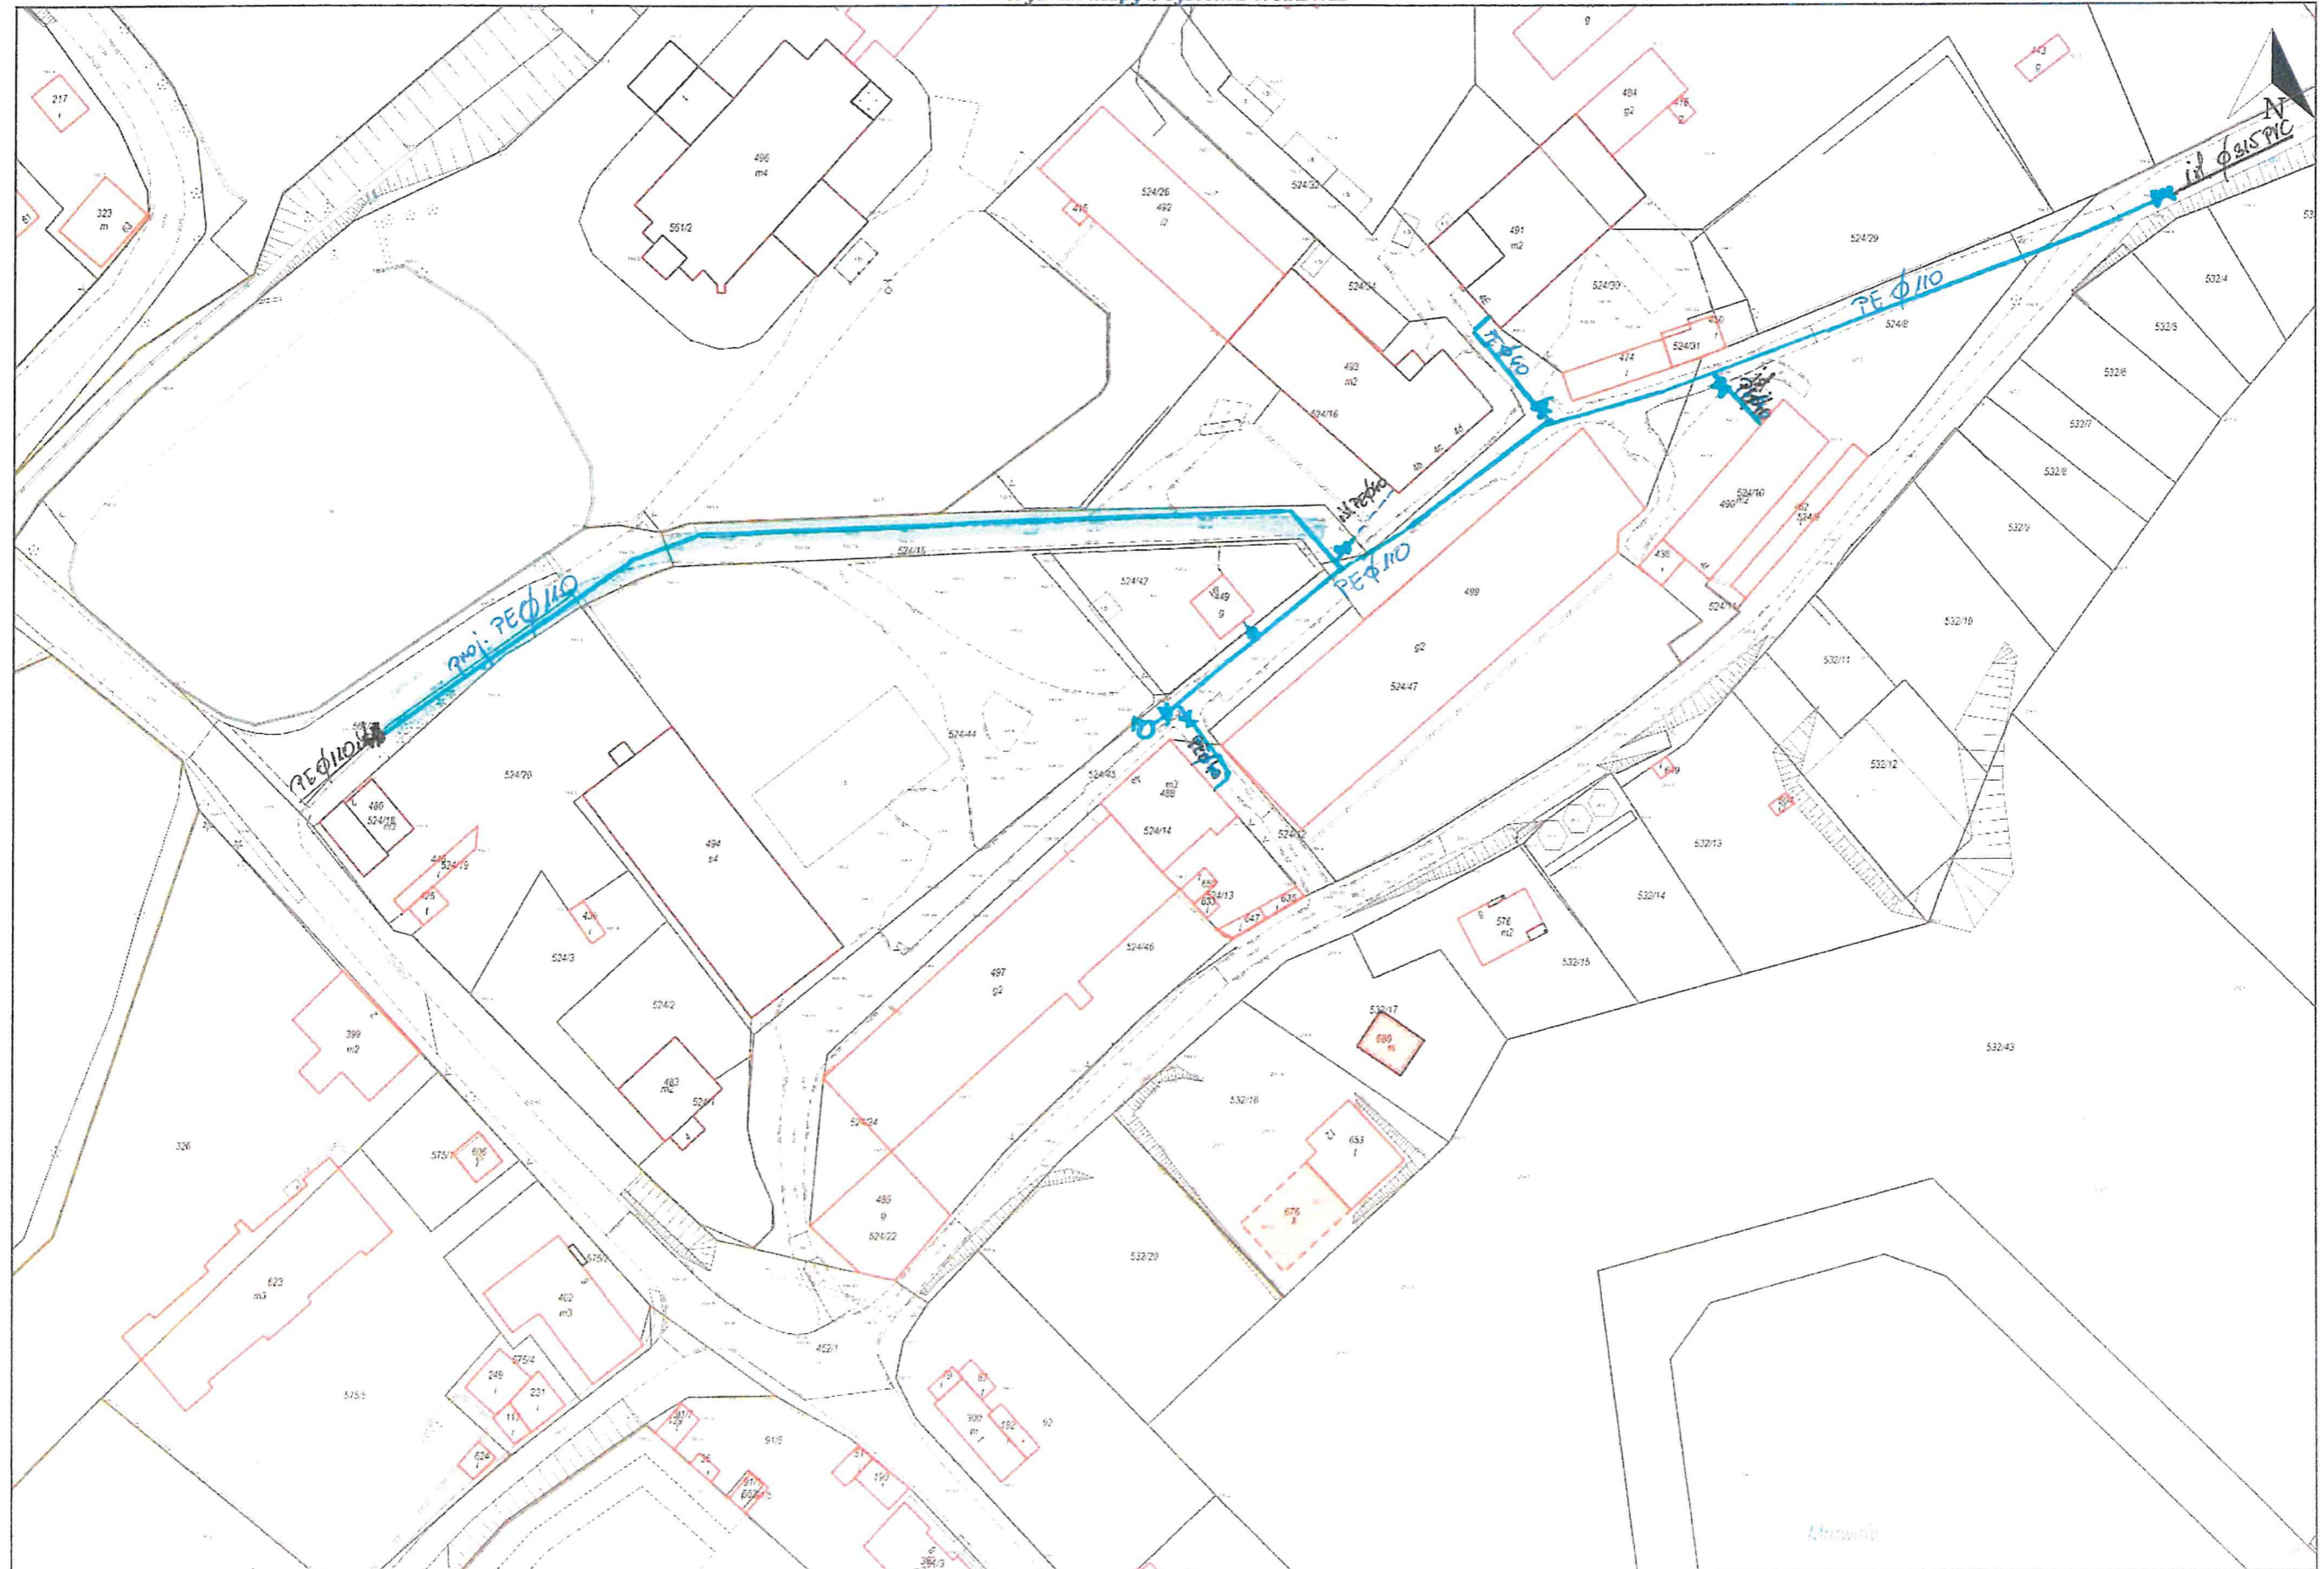

Wydruk mapy z systemu WebEWID

Wydruk w skali 1:1000

Wydruk z systemu WebEWID

Sporządził: Joanna Plizga

Udostępnione informacje mogą być wykorzystywane w sposób określony w licencji wydanej przez Starostę Świdnickiego. Wykorzystanie ich niezgodnie z warunkami licencji lub udostępnienie wbrew postanowieniom licencji osobom trzecim, podlega karze pieniężnej w wysokości dziesięciokrotności opłaty, za udostępnienie tych materiałów. Dokumenty niezbędne do postępowań administracyjnych i innych czynności prawnych, zawierające informacje z powiatowych baz danych prowadzonych przez starostę należy zamawiać w Powiatowym Biurze Geodezji i Katastru w Świdnicy.

Lok 176M

PRZEWIERT STEROWANY Lok 176M